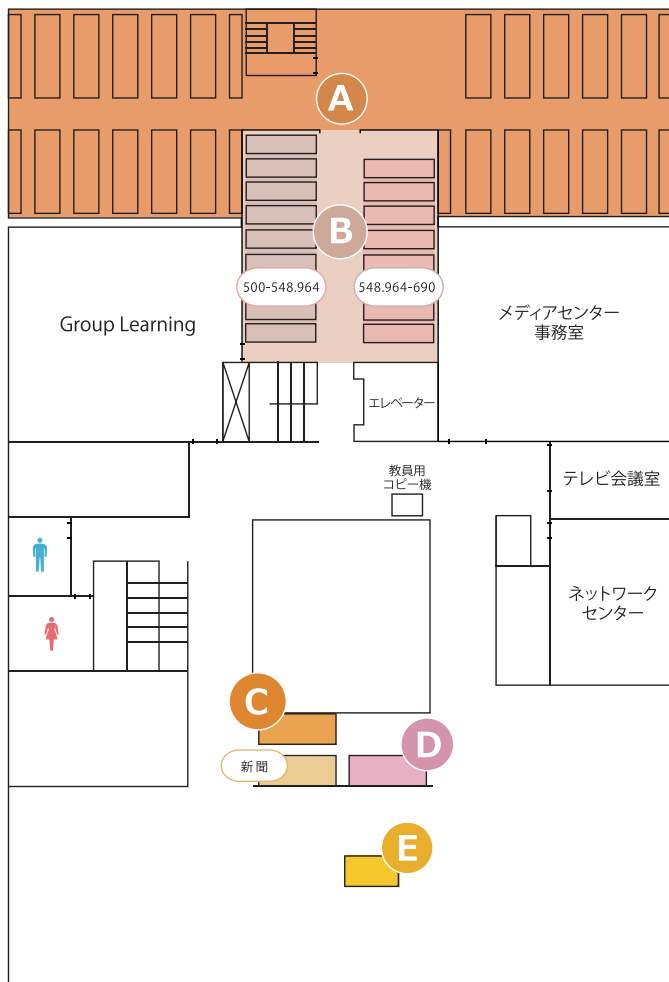

# 習志野メディアセンター資料配置図

3F

**A** 3階新書庫

右 : Accounts of Chemical Research  
 ~ European Journal of Biochemistry  
 左 : European Journal of Immunology  
 ~ Journal of Organic Chemistry

**B** 3階書庫

500:技術/工学  
 519:公害/環境工学 520:建築学 530:機械工学  
 539:原子力工学 540:電気工学 547:通信工学  
 548:情報工学 550:海洋工学 560:金属・鉱山工学  
 570:化学工業 580:製造工学 590:生活科学  
 600:産業 610:農業 620:園芸 630:蚕糸業  
 640:畜産業/獣医学 650:林業 660:水産業  
 670-690:商業/交通/通信

**C** ブラウジング雑誌コーナー

**D** 英語の読み物コーナー

**E** 3階閲覧室 大型本

開館時間

1月~7月	9月~3月
平日	08:45~21:00
土日祝日	08:45~17:00
8月	
平日	08:45~17:00
土日祝日	休館

メディアセンター利用のルール

- 館内ではお静かに
- 通話禁止
- 飲食禁止
- 水分補給はペットボトル 水筒のみ利用可能

2F

**C** 学習・研究支援コーナー, 視聴覚資料, 参考図書コーナー

**D** シラバス教科書コーナー

**E** 中高教科書コーナー

**F** 新着資料コーナー

**G** マンガdeステップアップコーナー

**H** キャリア支援コーナー

**I** ブラウジング図書コーナー

1F