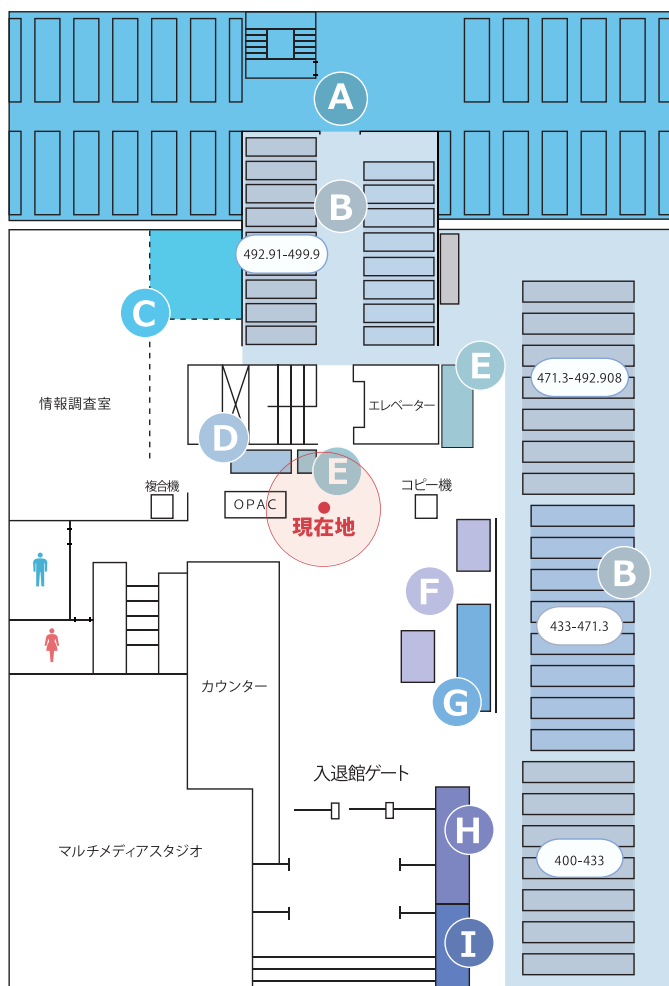

# 習志野メディアセンター資料配置図

3F

**A** 3階新書庫

右 : Accounts of Chemical Research  
 ~ European Journal of Biochemistry  
 左 : European Journal of Immunology  
 ~ Journal of Organic Chemistry

**B** 3階書庫

500:技術/工学  
 519:公害/環境工学 520:建築学 530:機械工学  
 539:原子力工学 540:電気工学 547:通信工学  
 548:情報工学 550:海洋工学 560:金属・鉱山工学  
 570:化学工業 580:製造工学 590:生活科学  
 600:産業 610:農業 620:園芸 630:蚕糸業  
 640:畜産業/獣医学 650:林業 660:水産業  
 670-690:商業/交通/通信

**C** ブラウジング雑誌コーナー

**D** 英語の読み物コーナー

**E** 3階閲覧室 大型本

開館時間

1月~7月	9月~3月
平日	08:45~21:00
土日祝日	08:45~17:00
8月	
平日	08:45~17:00
土日祝日	休館

メディアセンター利用のルール

- 館内ではお静かに
- 通話禁止
- 飲食禁止
- 水分補給はペットボトル 水筒のみ利用可能

2F

**A** 2階新書庫

右 : Journal of Peptide Research  
 ~ Pure and Applied Chemistry  
 左 : Radiation Measurements  
 ~ Zoological Science  
 アニマ ~ 老年看護学

**B** 2階

400:自然科学 410:数学 420:物理学 430:化学 431:物理化学 432:実験化学  
 433:分析化学 434:合成化学 435:無機化学 436:金属元素 437:有機化学  
 438:環式化合物化学 439:天然物質化学 440:天文学/宇宙 450:地球科学/地学  
 457:古生物学/化石 458:岩石学 459:鉱物学 460:生物科学 462:生物地理  
 463:細胞学 464:生化学 465:微生物学 467:遺伝学 468:生態学 469:人類学  
 470:植物学 480:動物学 490:医学一般 491-491.4:基礎医学 491.5:薬理学  
 491.55:副作用 492:臨床医学 493:内科学 494:外科学 495:婦人科学  
 496:眼科学 497:歯科学 498:衛生学 499:薬学

**C** 学習・研究支援コーナー, 視聴覚資料, 参考図書コーナー

**D** シラバス教科書コーナー

**E** 中高教科書コーナー

**F** 新着資料コーナー

**G** マンガdeステップアップコーナー

**H** キャリア支援コーナー

**I** ブラウジング図書コーナー

1F