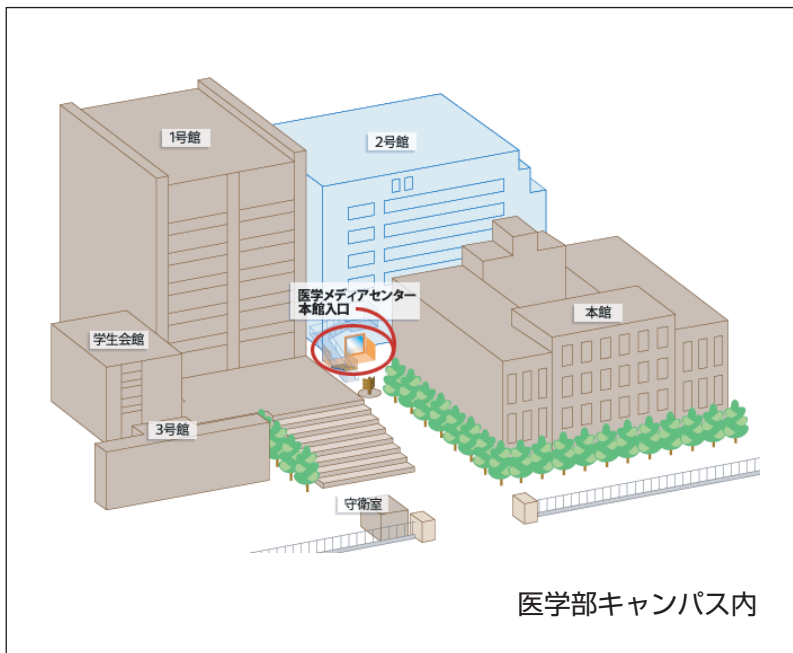

東邦大学までのアクセス

医学部キャンパス内

JRとバスを利用

京浜東北線 蒲田駅 下車

東口2番バス乗り場から「大森駅」行きに乗車、約10分。「東邦大学」下車、徒歩2分。

京浜東北線 大森駅 下車

東口1番バス乗り場から「蒲田駅」行きに乗車、約15分。「東邦大学」下車、徒歩1分。

京浜急行を利用

京浜急行大森町駅 下車

徒歩10分。

京浜急行梅屋敷駅 下車

徒歩8分。