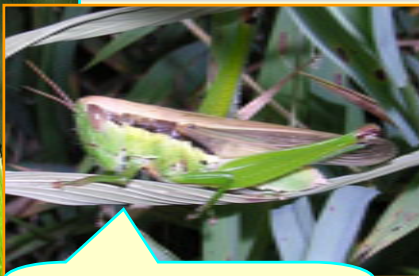

ツチイナゴ *Patanga japonica*

節足動物門 昆虫綱 バッタ目 イナゴ科

コバネイナゴ。
目の下の模様が違う。

撮影地：白井市富ヶ沢調整池付近の荒地

撮影年月日：2005年10月1日

撮影・同定者：相馬なおみ

状況：セイトカアワダチソウや草丈の高いススキが
繁茂する斜面の草地で、大中小のツチイナゴの
幼虫、成虫がいっぱい。ススキの穂をおいしそう
に前足で押さえて食べている。クズもよく食べる。

類似種：コバネイナゴ・セグロイナゴ

識別点：目の下に黒い涙模様があるのが、ツチイナゴ。
頭の後ろの前胸背に黄色の線があるのがツチ
イナゴで、セグロイナゴは黒い。

バリエーションに富む
幼虫の体色。