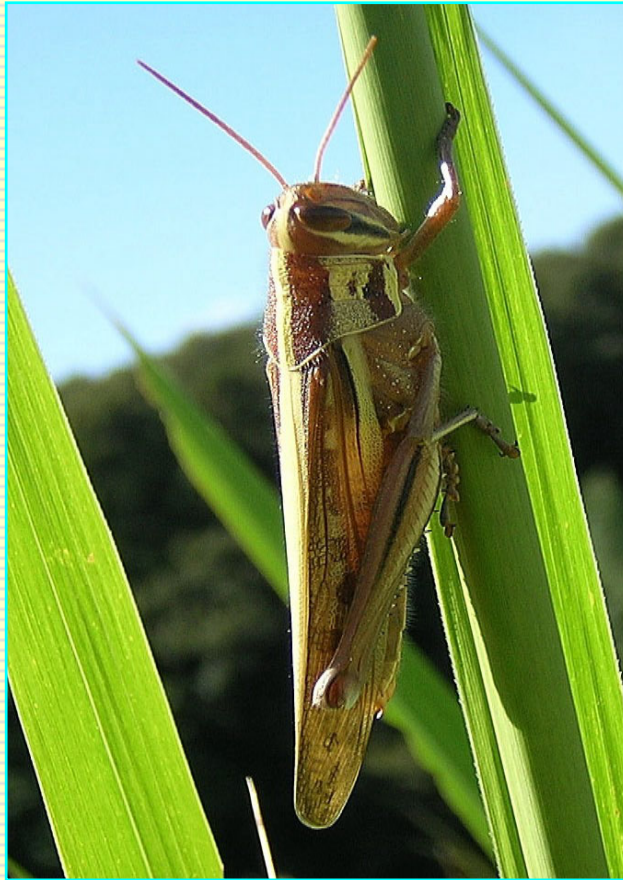

ツチイナゴ *Patanga japonica*

節足動物門 昆虫綱 バッタ目 イナゴ科

コバネイナゴ。
目の下の模様が違う。

撮影地：白井市富ヶ沢調整池付近の荒地

撮影年月日：2005年10月1日

撮影・同定者：相馬なおみ

状況：セイトカアワダチソウや草丈の高いススキが
繁茂する斜面の草地で、大中小のツチイナゴの
幼虫、成虫がいっぱい。ススキの穂をおいしそう
に前足で押さえて食べている。クズもよく食べる。

類似種：コバネイナゴ・セグロイナゴ

識別点：目の下に黒い涙模様があるのが、ツチイナゴ。
頭の後ろの前胸背に黄色の線があるのがツチ
イナゴで、セグロイナゴは黒い。

バリエーションに富む
幼虫の体色。