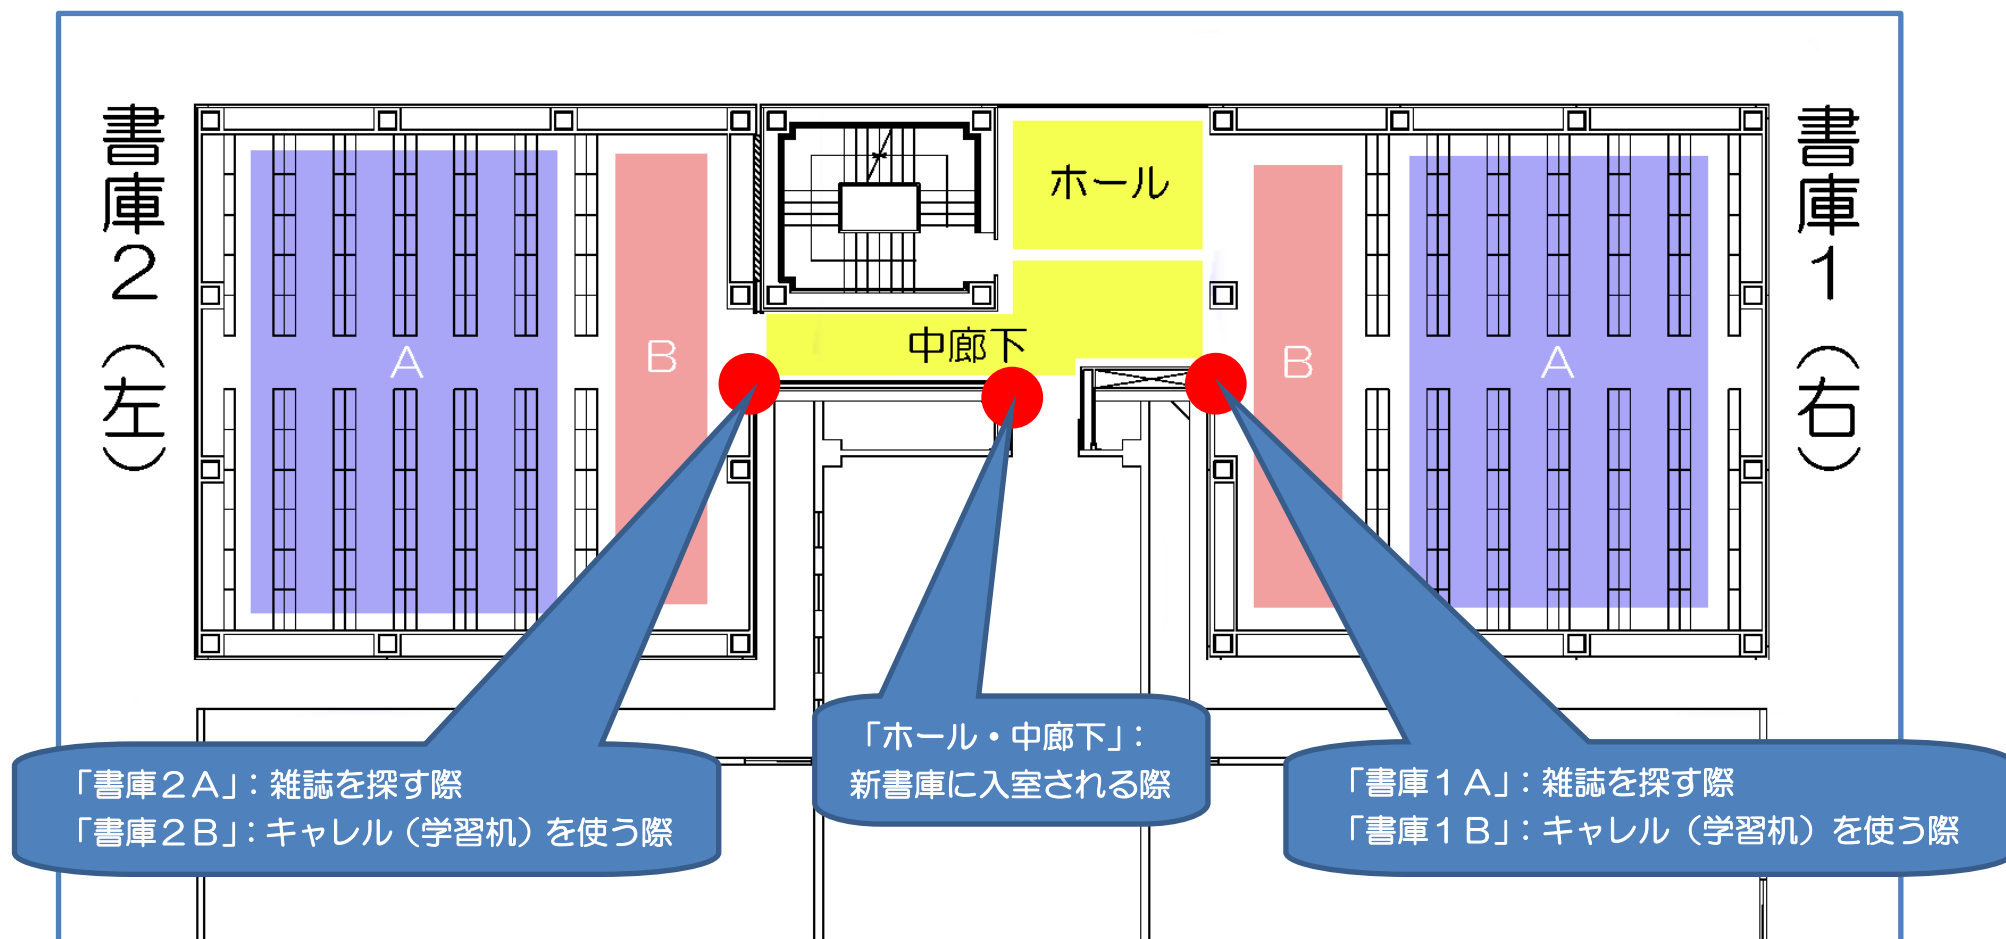

新書庫を利用される皆様へ

節電のため照明を消しています。ご利用になる場合は下記図を参照に利用箇所
の照明をお点け下さい。また、利用が終わりましたら、照明を消して下さい。

●の箇所に照明スイッチがございます。